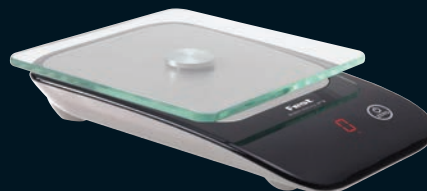

Καρρα ζυγός κουζίνας
Καρρα kitchen scale
4320001 3Kg

Retro ζυγός κουζίνας
Retro kitchen scale
4320002 5Kg

Retro ζυγός κουζίνας
Retro kitchen scale
4320003 5Kg

Grammy Ηλεκτρονικός ζυγός κουζίνας
Grammy Electronic kitchen scale
4320004 5Kg