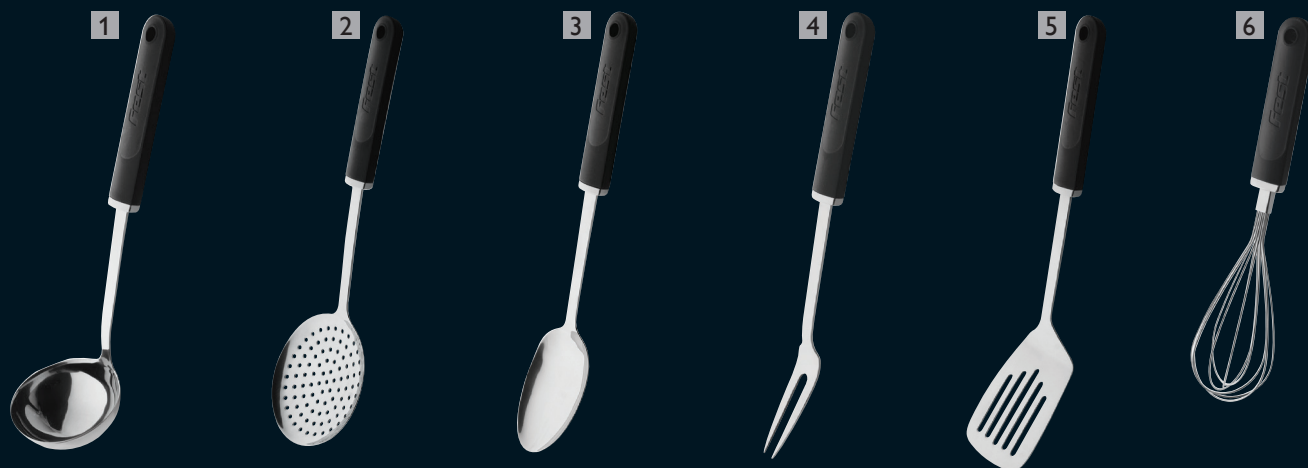

Fest®

ERGOLINE
ΕΡΓΑΛΕΙΑ ΚΟΥΖΙΝΑΣ
KITCHEN TOOLS

Πλήρης σειρά σε ανοξείδωτα εργαλεία.

A full range of stainless steel kitchen tools.

1	4941000	Κουτάλα σούπας	Soup ladle	4	4941003	Πηρούνα	Meat fork
2	4941001	Κουτάλα τρυπητή	Skimmer	5	4941006	Σπάτουλα	Turner
3	4941002	Κουτάλα σερβιρίσματος	Serving spoon	6	4941007	Χτυπητήρι αυγών	Egg whisk