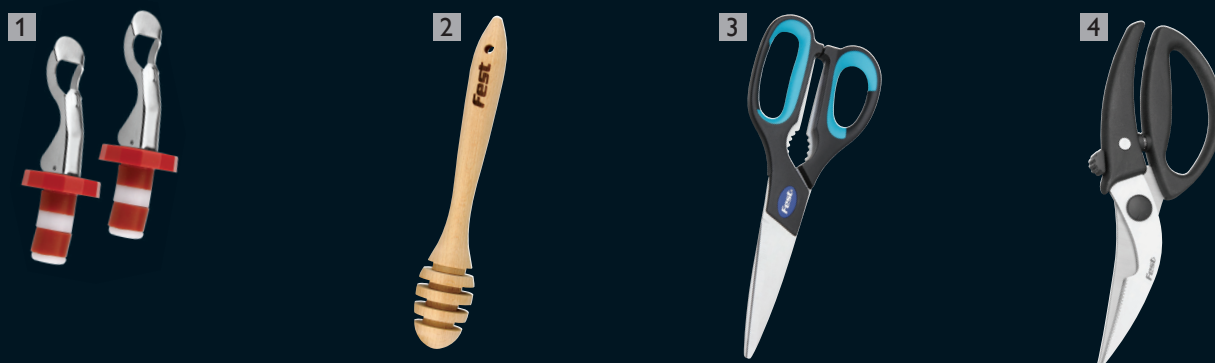

1	4942016	Πώμα μπουκαλιού 2τεμ.	Bottle stopper 2pcs
2	4942020	Κουτάλι μελιού	Honey dispenser
3	4942022	Ψαλίδι κουζίνας 22εκ.	Kitchen scissors 22cm
4	4942023	Ψαλίδι πουλερικών 23εκ.	Scissors for poultry 23cm