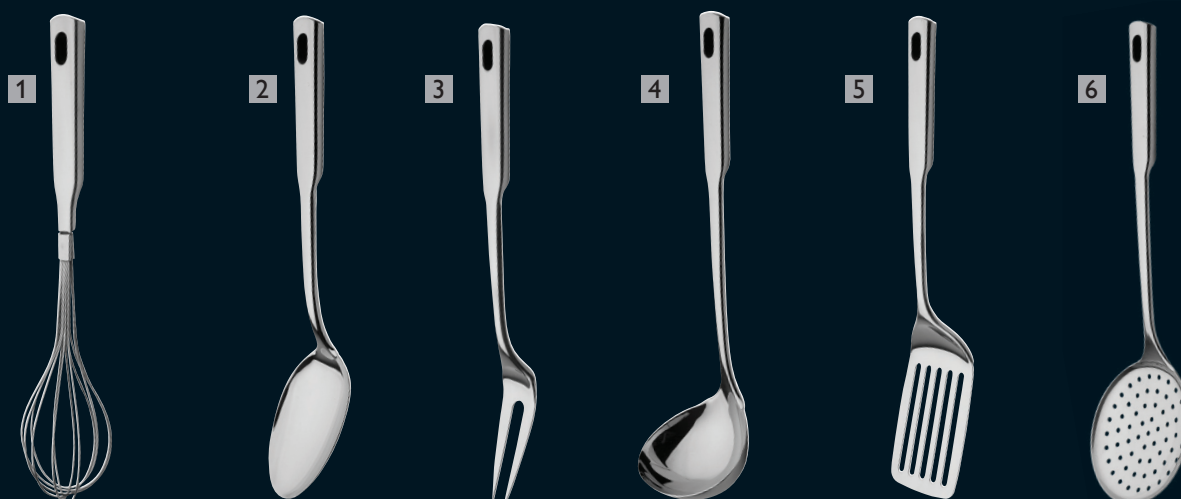

Fest inox 18/10

1	5164013	Αυγοδάρτης	Whisk
2	5164072	Κουτάλα ραγού	Spoon
3	5164073	Πηρούνα	Fork

4	5164075	Κουτάλα σούπας	Soup ladle
5	5164085	Σπάτουλα τρυπητή	Slotted turner
6	5164089	Κουτάλα τρυπητή	Skimmer