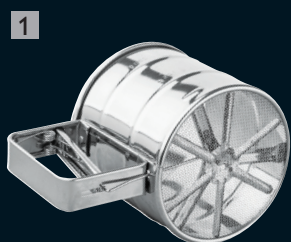

Fest®

ΕΡΓΑΛΕΙΑ ΚΟΥΖΙΝΑΣ
KITCHEN TOOLS

Στεφάνι ζαχαροπλαστικής
Adjustable cake ring
4942021 from 16 to 30cm

Στεφάνια ζαχαροπλαστικής σετ 3τεμ.
Square cake rings set 3pcs
4942039

Στεφάνια ζαχαροπλαστικής σετ 3τεμ.
Round cake rings set 3pcs
4942040