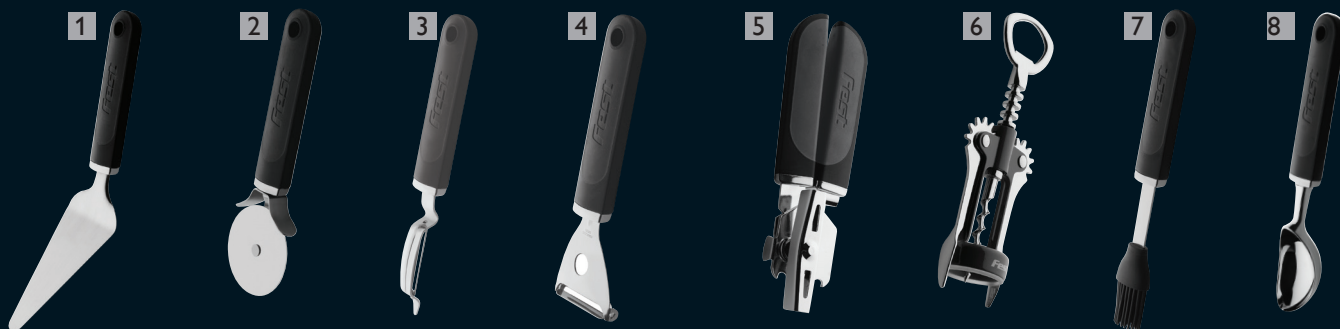

0066037	N4	0,27lt
0066038	N5	0,44lt
0066039	N6	0,52lt

Fest®

ERGOLINE
ΕΡΓΑΛΕΙΑ ΚΟΥΖΙΝΑΣ
KITCHEN TOOLS

Πλήρης σειρά σε ανοξείδωτα εργαλεία.

A full range of stainless steel kitchen tools.

1	4941000	Κουτάλα σούπας	Soup ladle	4	4941003	Πηρούνα	Meat fork
2	4941001	Κουτάλα τρυπητή	Skimmer	5	4941006	Σπάτουλα	Turner
3	4941002	Κουτάλα σερβιρίσματος	Serving spoon	6	4941007	Χτυπητήρι αυγών	Egg whisk

1	4942000	Σπάτουλα κέικ	Cake server	5	4942005	Ανοικτήρι κονσέρβας	Can opener
2	4942002	Ρόδα πίτσας	Pizza cutter	6	4942007	Τρμπουσόν	Corkscrew
3	4942003	Πατατοκόφτης	Peeler	7	4942008	Πινέλο ζαχαροπλαστικής	Pastry brush
4	4942004	Αποφλοιωτής λαχανικών	Vegetable peeler	8	4942009	Χούφτα παγωτού	Ice cream scoop