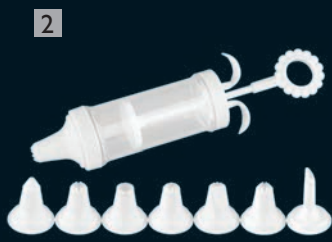

Fest®

ΕΡΓΑΛΕΙΑ ΚΟΥΖΙΝΑΣ
KITCHEN TOOLS

Στεφάνι ζαχαροπλαστικής
Adjustable cake ring
4942021 from 16 to 30cm

Στεφάνια ζαχαροπλαστικής σετ 3τεμ.
Square cake rings set 3pcs
4942039

Στεφάνια ζαχαροπλαστικής σετ 3τεμ.
Round cake rings set 3pcs
4942040