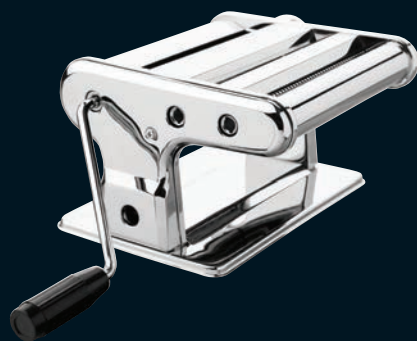

Μηχανή φύλλου/ζυμαρικών

Pasta machine

8550001

15cm

8550002

18cm