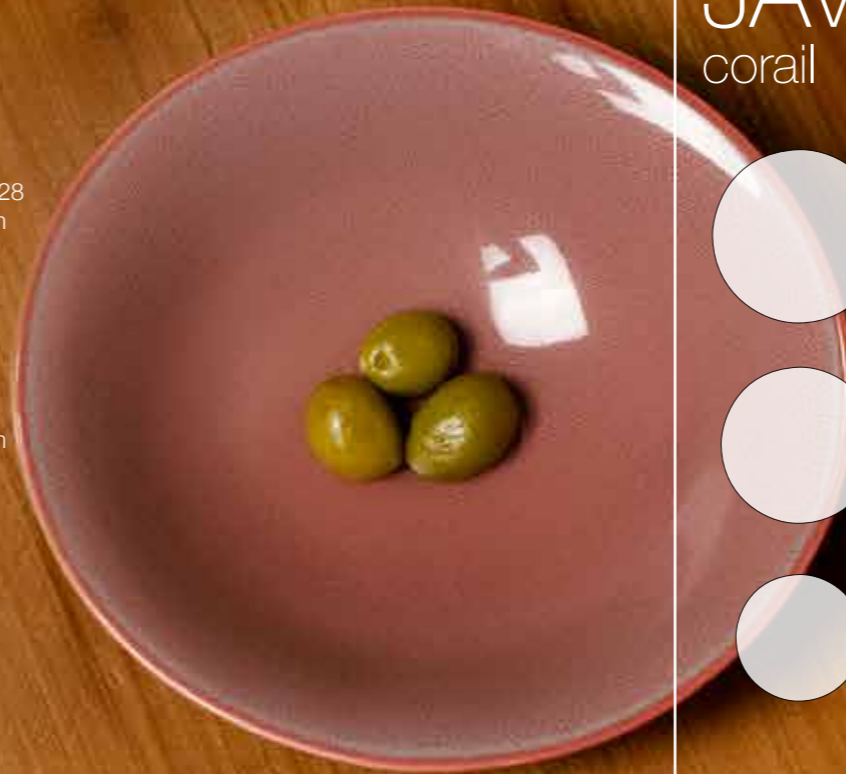

FLAT PLATE
STG000030111022
21.7 x 21.7 x 2 cm

DEEP PLATE
STG000030019028
27.8 x 27.8 x 5.9 cm
105 cl

DEEP PLATE
STG000030019025
24.7 x 24.74 x 5.1 cm
67 cl

MEZZA BOWL
BRG000100025017
16 x 16 x 4.35 cm

MEZZA BOWL
BRG000030025013
12.6 x 12.6 x 3.2 cm

JAVEIL

velvet

FLAT PLATE
STG00010011102828
27.8 x 27.8 x 2.3 cm

FLAT PLATE
STG000100111025
24.8 x 24.8 x 2.2 cm

FLAT PLATE
STG000100111022
21.7 x 21.7 x 2 cm

DEEP PLATE
STG000100019028
27.8 x 27.8 x 5.9 cm
105 cl

DEEP PLATE
STG000100019025
24.7 x 24.74 x 5.1 cm
67 cl

MEZZA BOWL
BRG000100025017
16 x 16 x 4.35 cm

MEZZA BOWL
BRG000100025013
12.6 x 12.6 x 3.2 cm

JAVEIL

corail

FLAT PLATE
STG000080111028
27.8 x 27.8 x 2.3 cm

FLAT PLATE
STG000080111025
24.8 x 24.8 x 2.2 cm

FLAT PLATE
STG000080111022
22 cm

DEEP PLATE
STG000080019028
27.8 x 27.8 x 5.9 cm
105 cl

DEEP PLATE
STG000080019025
24.7 x 24.74 x 5.1 cm
67 cl

MEZZA BOWL
BRG000080025017
16 x 16 x 4.35 cm