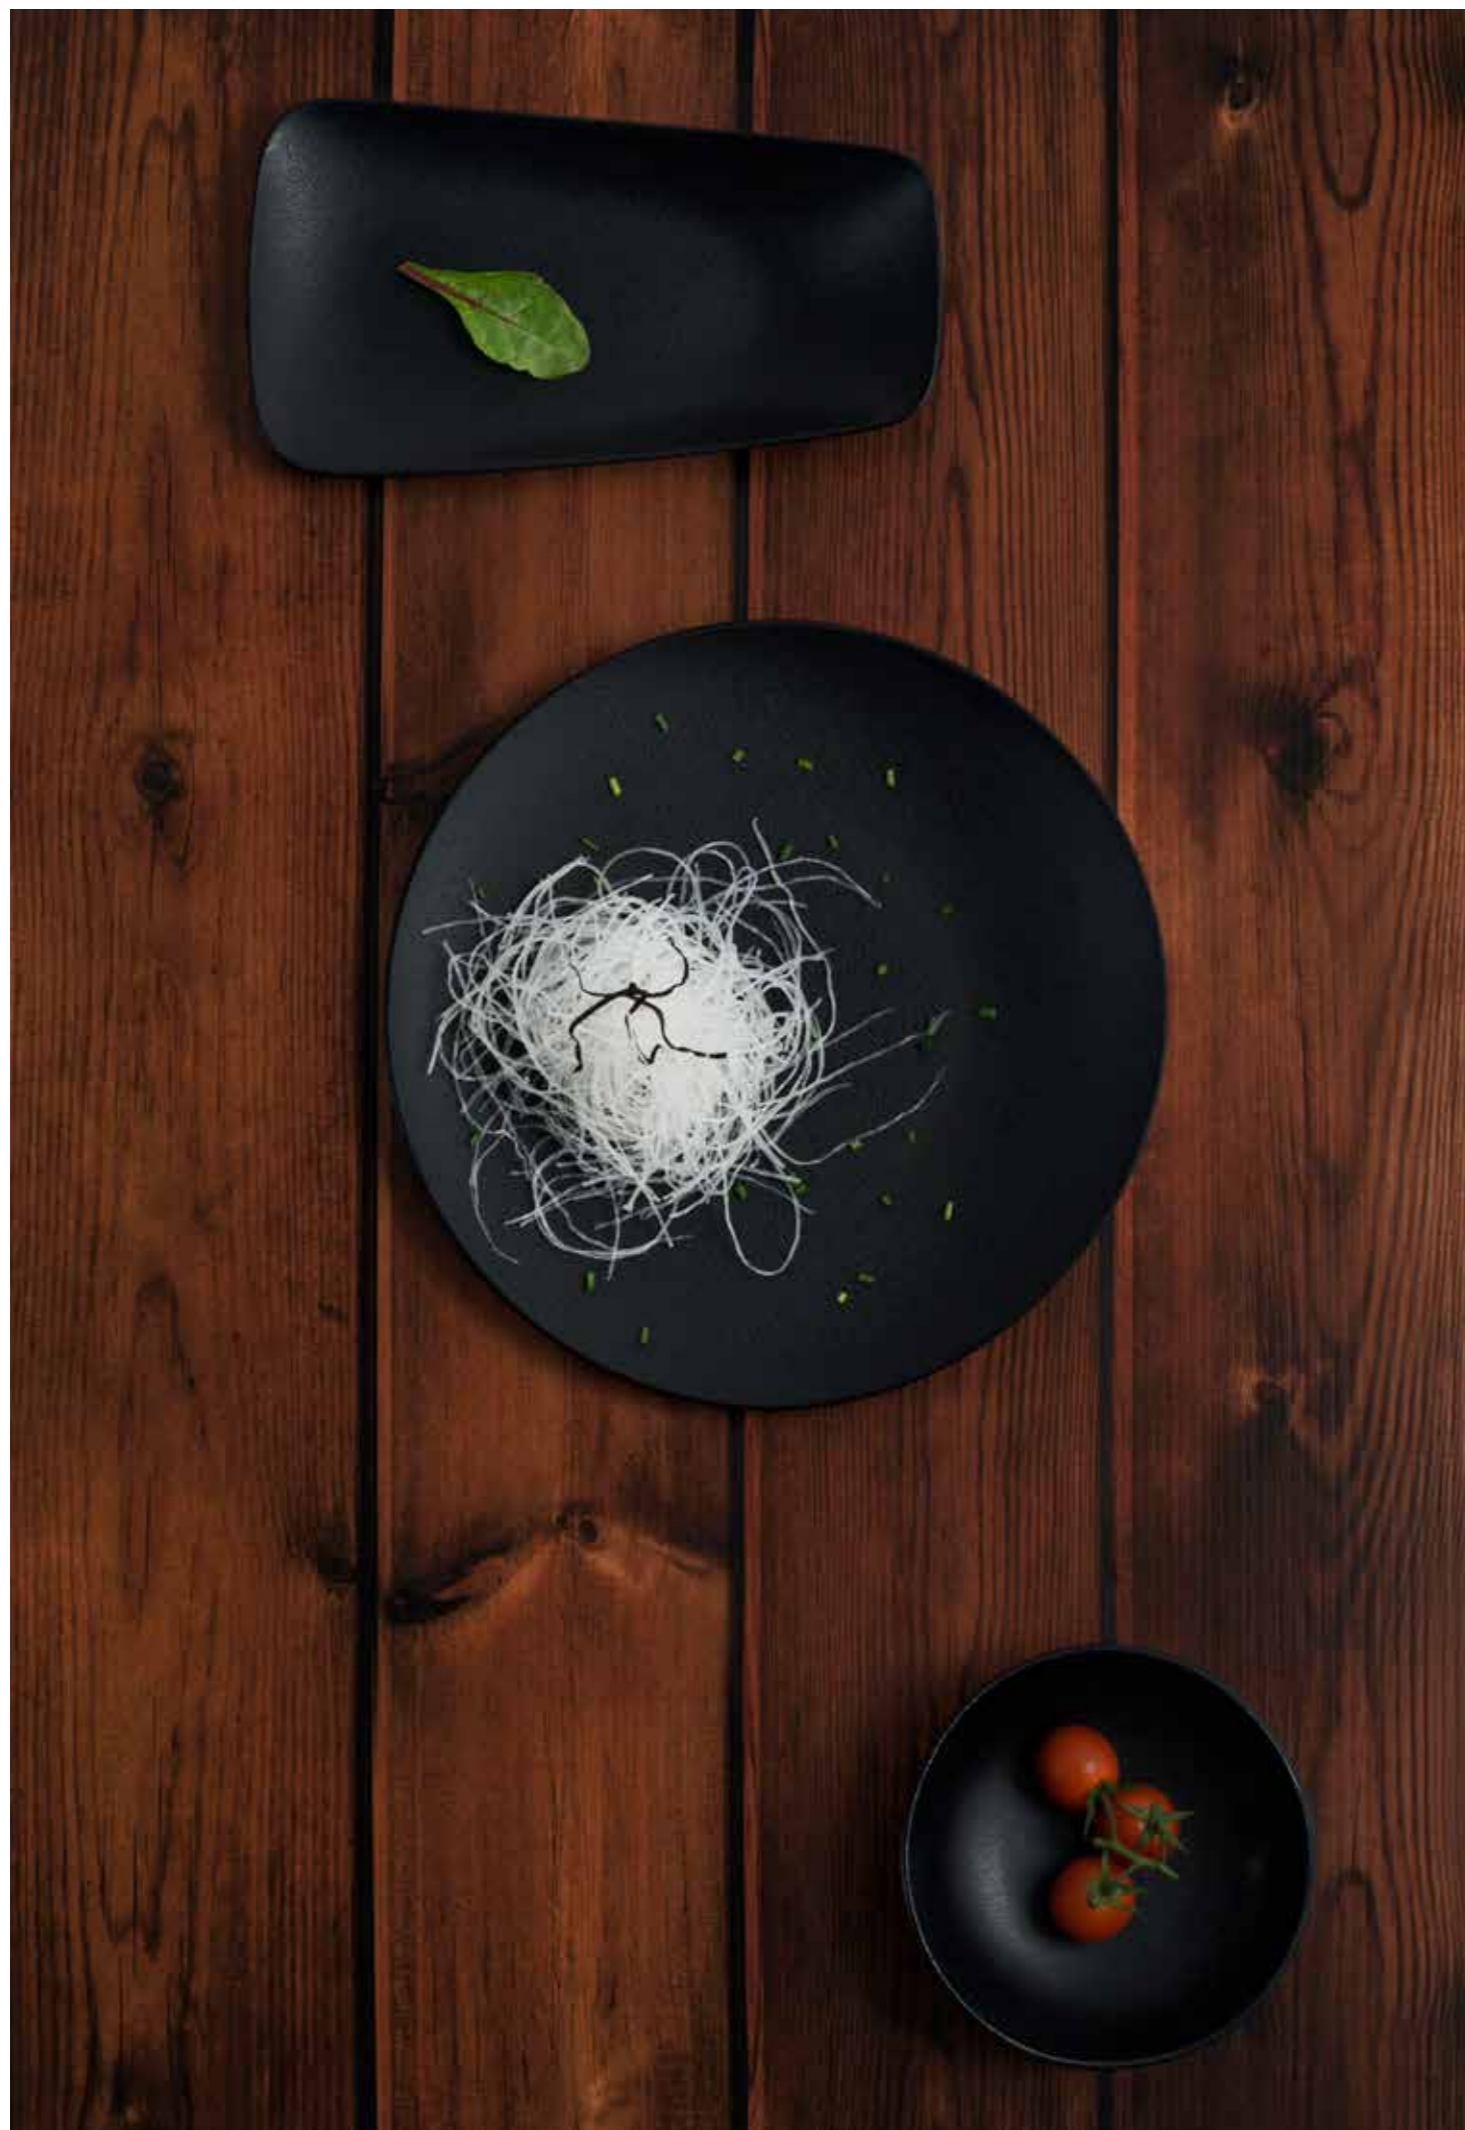

FLAT PLATE 27 cm APRARN259011027	DEEP PLATE 26 cm 34 cl APRARN259012026	GOURMET DEEP PLATE 28 cm 17.5 cl APRARN311012028	ROUND RIMLESS PLATE 27 cm AVCARN259011027	VITAL SQUARE ELEVATED PLATE 30 cm AVSARN259011030