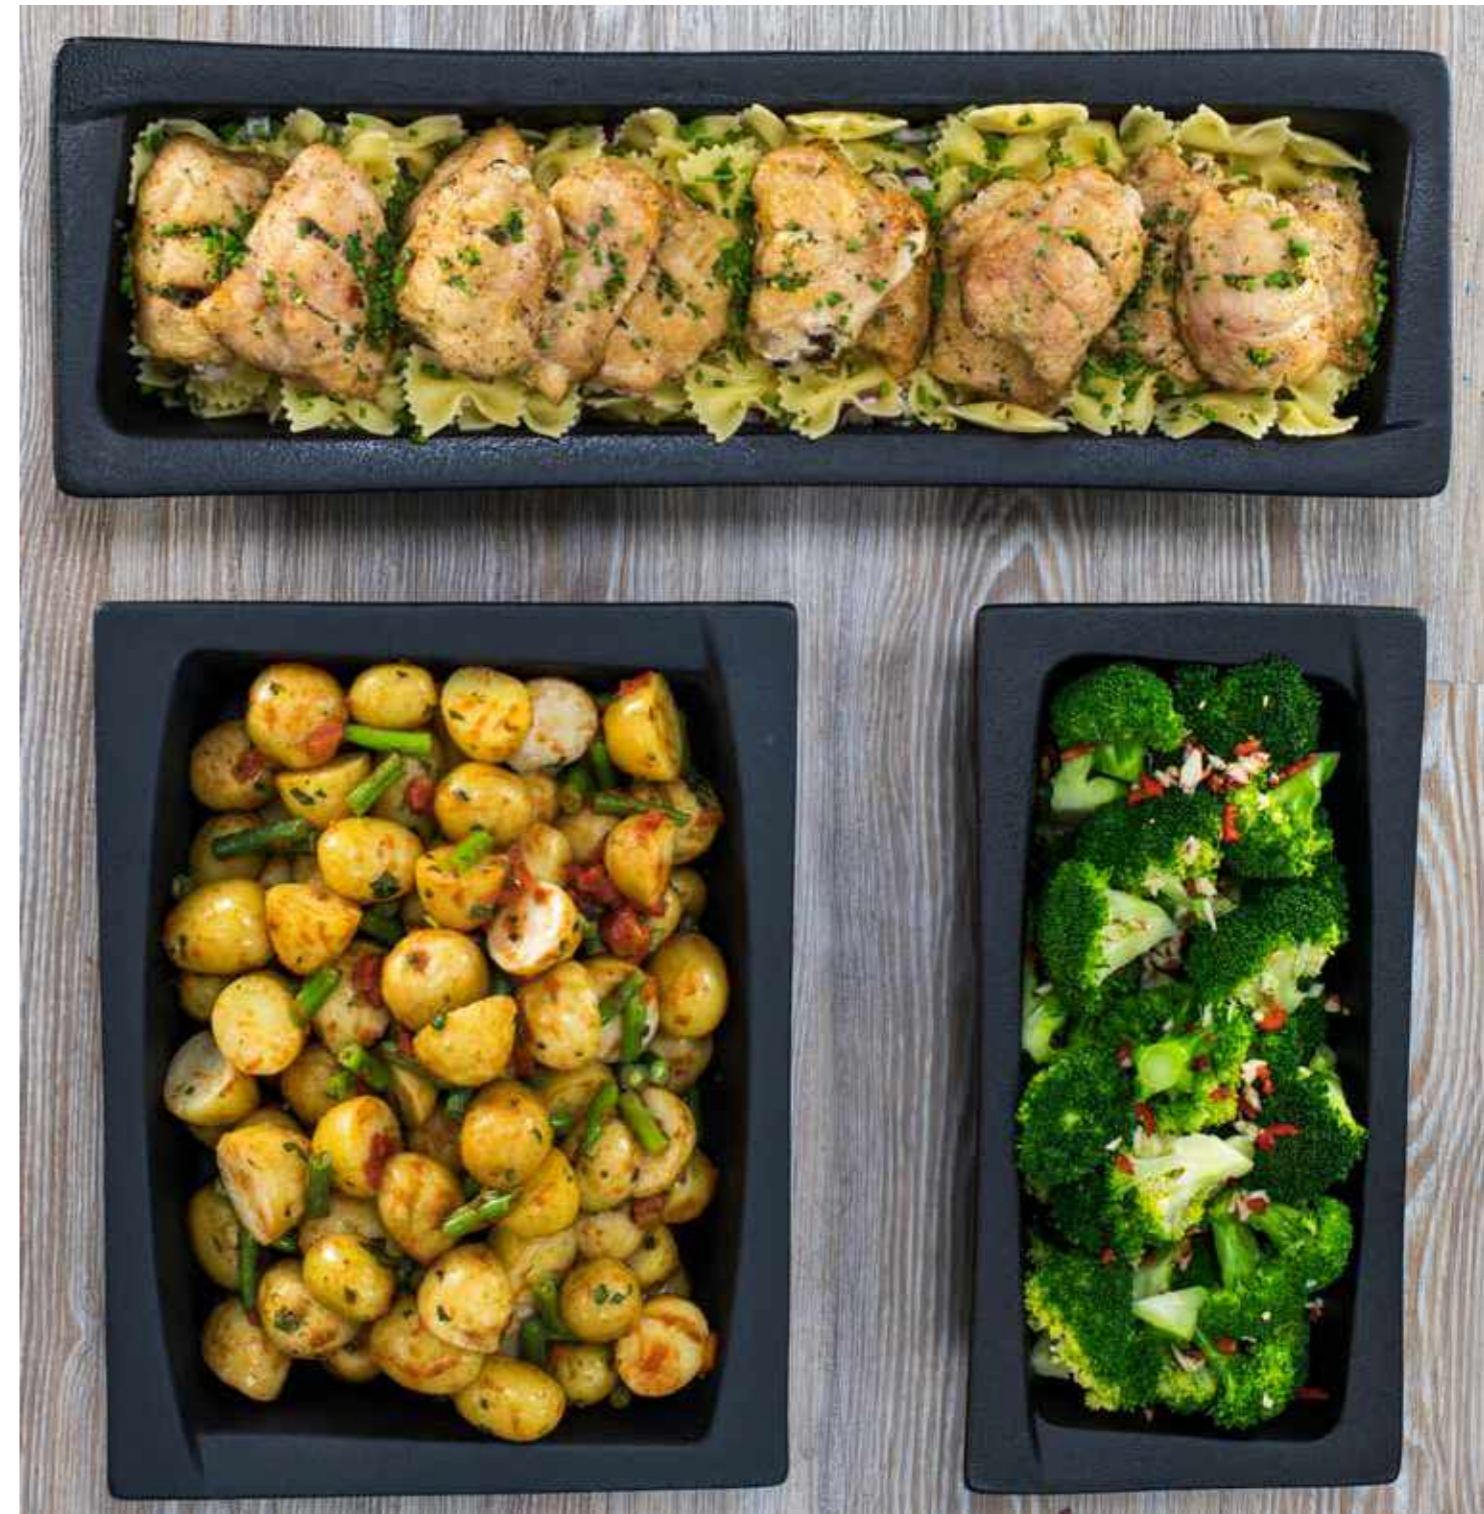

GN BUFFET PAN 1/3 - 17.6 x 32.5 cm AGNCRM022100013 1/2 - 26.5 x 32.5 cm AGNCRM022100012 2/3 - 35.4 x 32.5 cm AGNCRM022100023	GN BUFFET PAN 1/1 - 53 x 33.5 cm AGNCRM022100011	GN BUFFET PAN 2/4 - 53 x 16.2 cm AGNCRM022100024	GN FLAT PAN 1/1 - 53 x 32,5 x 2,5 cm AGNCRM083100011 1/3 - 17,6 x 32,5 x 2,5 cm AGNCRM083100013 2/4 - 53,0 x 16 x 2,5 cm AGNCRM259100024	GN FLAT PAN 1/2 - 26,5 x 32,5 x 2,5 cm AGNCRM259100012 2/3 - 35,4 x 32,5 x 2,5 cm AGNCRM083100023